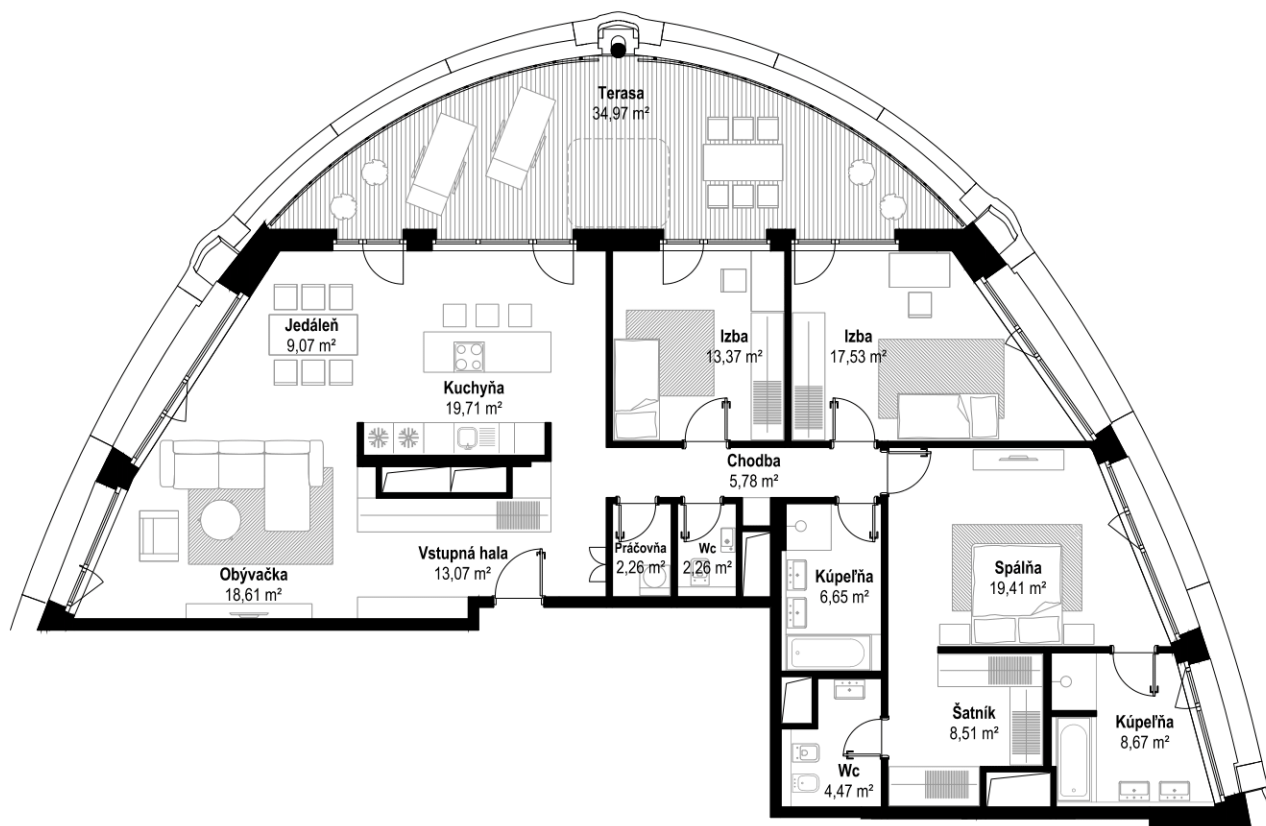

SKY PARK

PENTHOUSE & PANORAMATIC
COLLECTION

Číslo bytu
ID bytu

Veža	3
Poschodie	28
Počet izieb	4

Interiér	149,37 m²
Terasa	34,97 m²
Total	184,34 m²

Pôdorys a rozmiestnenie vnútorného vybavenia bytu sú ilustračné. Uvedené rozmery sú predbežné a nemusia sa zhodovať s realizačným projektom. Do výmery bytu sa nezapočítava priestor pod priečkami. Zariaďovacie predmety nie sú súčasťou dodávky.